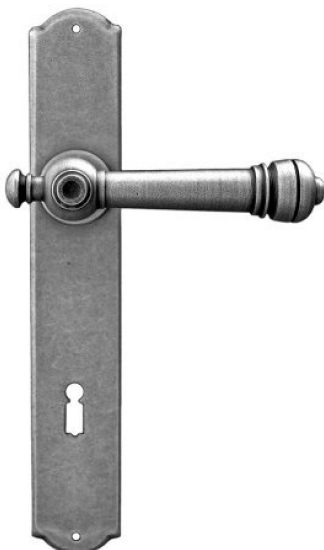

ПАРКЕТ | СТЕНОВЫЕ ПАНЕЛИ | ДВЕРИ

Дверная ручка Galbusera SALZBURG 2850

Производитель: GALBUSERA
Код товара: Дверная ручка Galbusera SALZBURG 2850
Артикул: GBS-180
Цвет: По выбору заказчика

КЛИЕНТСКИЙ ЦЕНТР