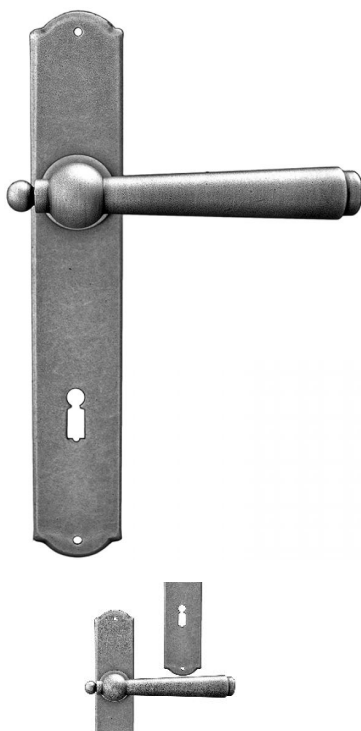

## Дверная ручка Galbusera MUNICH 2900

**Производитель:** GALBUSERA  
**Код товара:** Дверная ручка Galbusera MUNICH 2900  
**Артикул:** GBS-198  
**Цвет:** По выбору заказчика