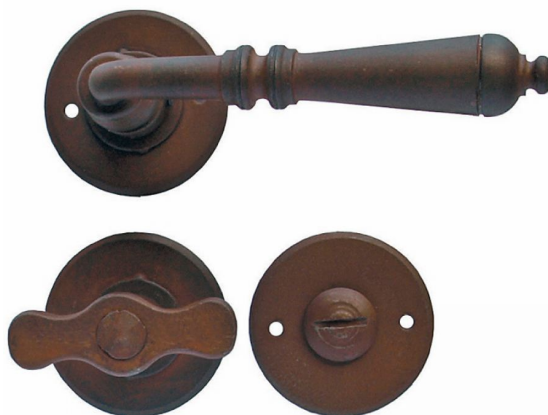

## Дверная ручка Galbusera MOSCA 2699WC

**Производитель:** GALBUSERA

**Код товара:** Дверная ручка Galbusera MOSCA 2699WC

**Артикул:** GBS-205

**Цвет:** По выбору заказчика