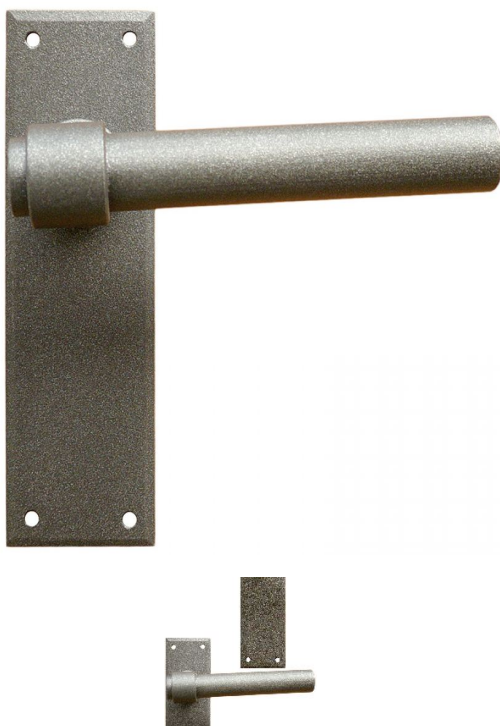

ПАРКЕТ | СТЕНОВЫЕ ПАНЕЛИ | ДВЕРИ

Дверная ручка Galbusera MILAN 1830-2650

Производитель: GALBUSERA
Код товара: Дверная ручка Galbusera MILAN 1830-2650
Артикул: GBS-210
Цвет: По выбору заказчика

КЛИЕНТСКИЙ ЦЕНТР