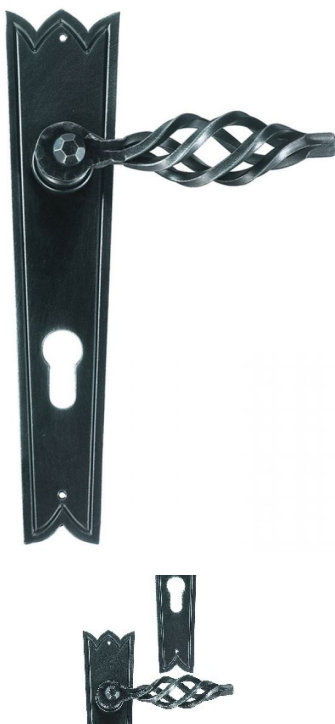

ПАРКЕТ | СТЕНОВЫЕ ПАНЕЛИ | ДВЕРИ

Дверная ручка Galbusera LONDON 2300

Производитель: GALBUSERA
Код товара: Дверная ручка Galbusera LONDON 2300
Артикул: GBS-217
Цвет: По выбору заказчика

КЛИЕНТСКИЙ ЦЕНТР

+7 (800) 100 83 54