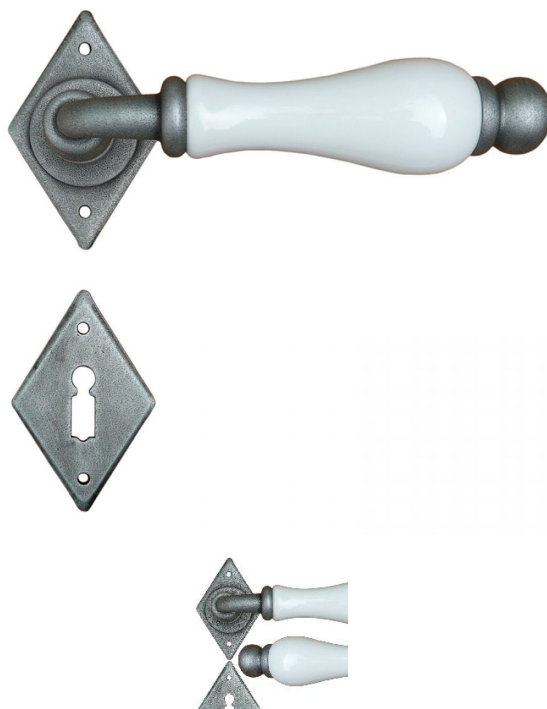

ПАРКЕТ | СТЕНОВЫЕ ПАНЕЛИ | ДВЕРИ

Дверная ручка Galbusera DUBLIN 4-10 + D13

Производитель: GALBUSERA

Код товара: Дверная ручка Galbusera DUBLIN 4-10 + D13

Артикул: GBS-225

Цвет: По выбору заказчика

КЛИЕНТСКИЙ ЦЕНТР