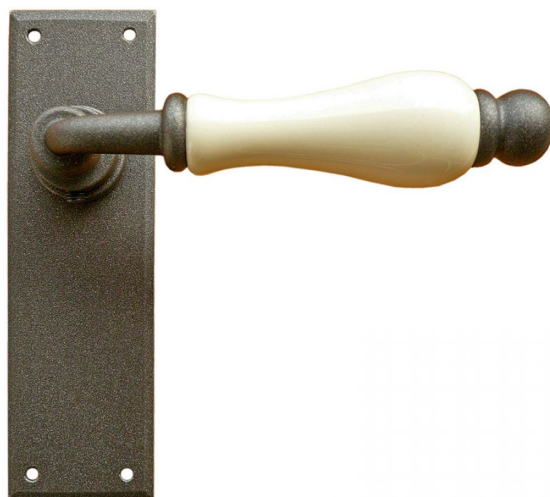

ПАРКЕТ | СТЕНОВЫЕ ПАНЕЛИ | ДВЕРИ

Дверная ручка Galbusera COPENAGHEN 2650+D9

Производитель: GALBUSERA
Код товара: Дверная ручка Galbusera COPENAGHEN 2650+D9
Артикул: GBS-230
Цвет: По выбору заказчика

КЛИЕНТСКИЙ ЦЕНТР