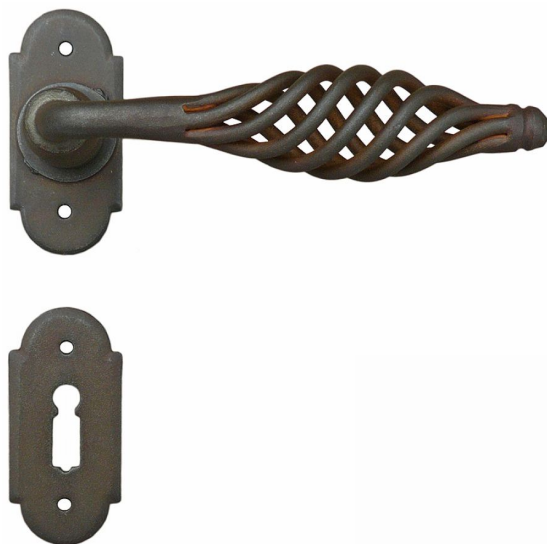

ПАРКЕТ | СТЕНОВЫЕ ПАНЕЛИ | ДВЕРИ

Дверная ручка Galbusera BUDAPEST 2798

Производитель: GALBUSERA

Код товара: Дверная ручка Galbusera BUDAPEST 2798

Артикул: GBS-238

Цвет: По выбору заказчика

КЛИЕНТСКИЙ ЦЕНТР

+7 (800) 100 83 54