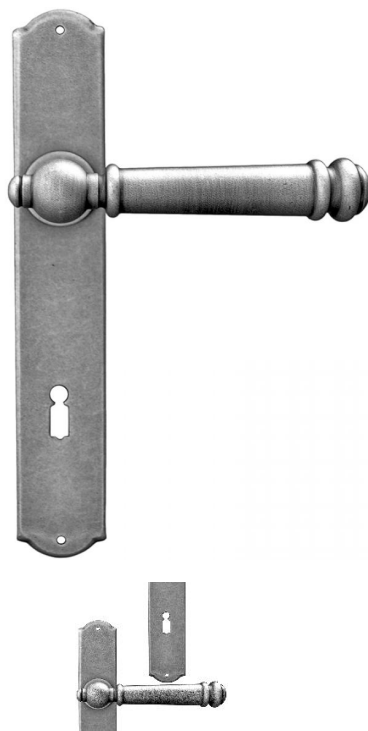

## Дверная ручка Galbusera BREMEN 2950

**Производитель:** GALBUSERA  
**Код товара:** Дверная ручка Galbusera BREMEN 2950  
**Артикул:** GBS-240  
**Цвет:** По выбору заказчика