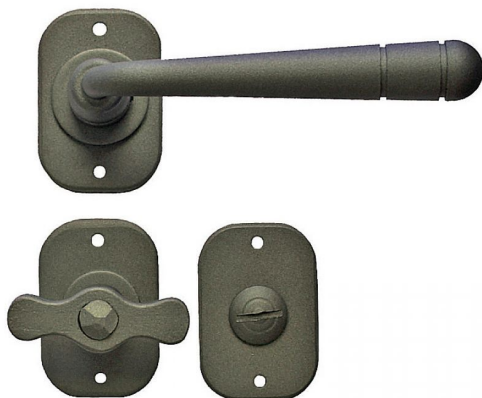

ПАРКЕТ | СТЕНОВЫЕ ПАНЕЛИ | ДВЕРИ

Дверная ручка Galbusera BERN 2110WC

Производитель: GALBUSERA
Код товара: Дверная ручка Galbusera BERN 2110WC
Артикул: GBS-241
Цвет: По выбору заказчика

КЛИЕНТСКИЙ ЦЕНТР

+7 (800) 100 83 54