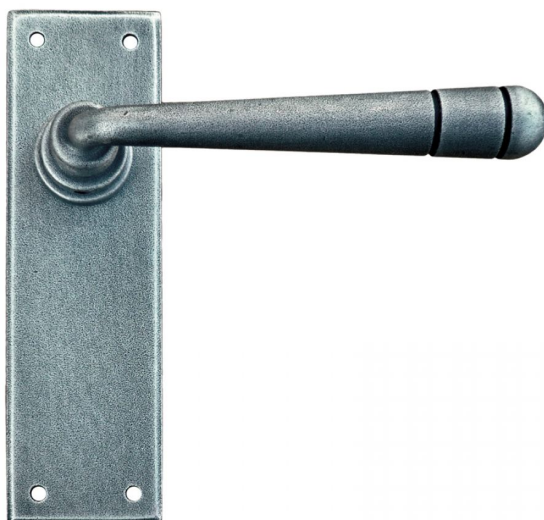

## Дверная ручка Galbusera BERN 2109UK

**Производитель:** GALBUSERA  
**Код товара:** Дверная ручка Galbusera BERN 2109UK  
**Артикул:** GBS-244  
**Цвет:** По выбору заказчика