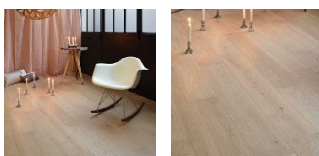

ПАРКЕТ | СТЕНОВЫЕ ПАНЕЛИ | ДВЕРИ

Инженерный паркет Woodco BERRYALLOC Palace Дуб Manoir Pure

Производитель: WOODCO

Код товара: Инженерный паркет Woodco BERRYALLOC Palace Дуб Manoir Pure

Артикул: WDC-166

Страна производства: Италия

Коллекция: BERRYALLOC Palace

Размеры: 1180x130x11 мм

Дизайн: Трехслойный инженерный паркет

Порода дерева: Дуб

Селекция: Рустик, натур, селект (по выбору заказчика)

Фаска: С фаской

Тип покрытия: Матовый лак

Соединение: Шип/паз