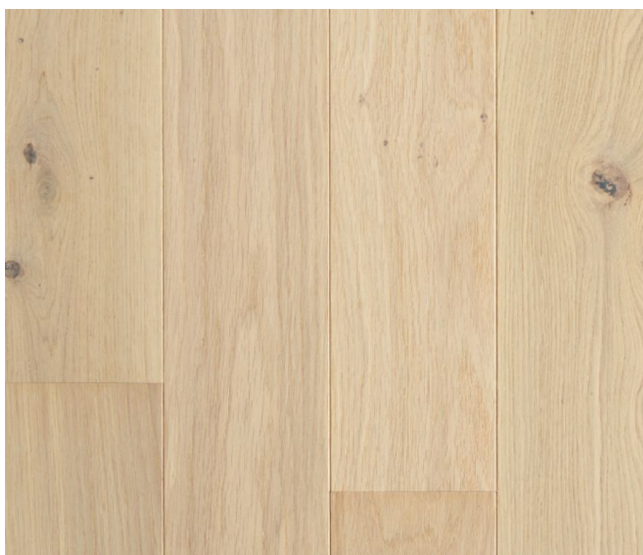

ПАРКЕТ | СТЕНОВЫЕ ПАНЕЛИ | ДВЕРИ

Инженерный паркет Woodco BERRYALLOC Palace Дуб Manoir Pure

Производитель: WOODCO

Код товара: Инженерный паркет Woodco BERRYALLOC Palace Дуб Manoir Pure

Артикул: WDC-166

Страна производства: Италия

Коллекция: BERRYALLOC Palace

Размеры: 1180x130x11 мм

Дизайн: Трехслойный инженерный паркет

Порода дерева: Дуб

Селекция: Рустик, натур, селект (по выбору заказчика)

Фаска: С фаской

Тип покрытия: Матовый лак

Соединение: Шип/паз