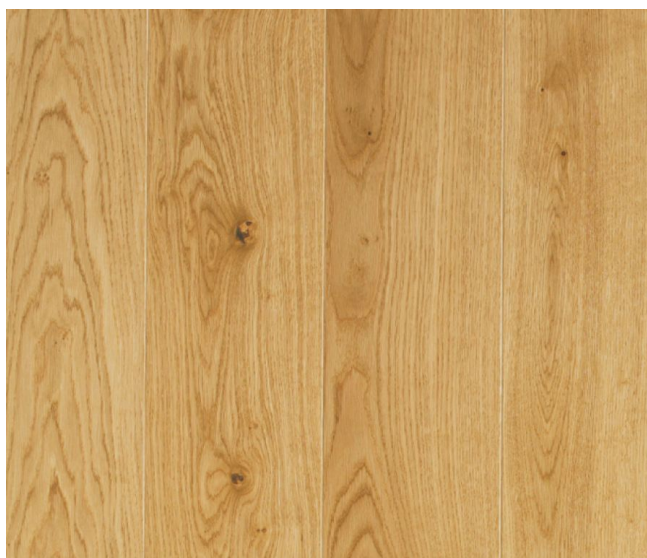

ПАРКЕТ | СТЕНОВЫЕ ПАНЕЛИ | ДВЕРИ

Инженерный паркет Woodco BERRYALLOC Palace Дуб Manoir

Производитель: WOODCO

Код товара: Инженерный паркет Woodco BERRYALLOC Palace Дуб Manoir

Артикул: WDC-167

Страна производства: Италия

Коллекция: BERRYALLOC Palace

Размеры: 1180x130x11 мм

Дизайн: Трехслойный инженерный паркет

Порода дерева: Дуб

Селекция: Рустик, натур, селект (по выбору заказчика)

Фаска: С фаской

Тип покрытия: Матовый лак

Соединение: Шип/паз