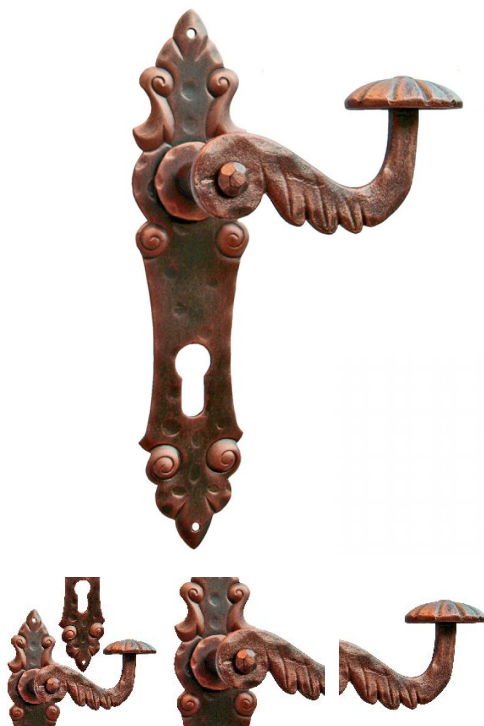

## Дверная ручка Galbusera 527

**Производитель:** GALBUSERA  
**Код товара:** Дверная ручка Galbusera 527  
**Артикул:** GBS-260  
**Цвет:** По выбору заказчика