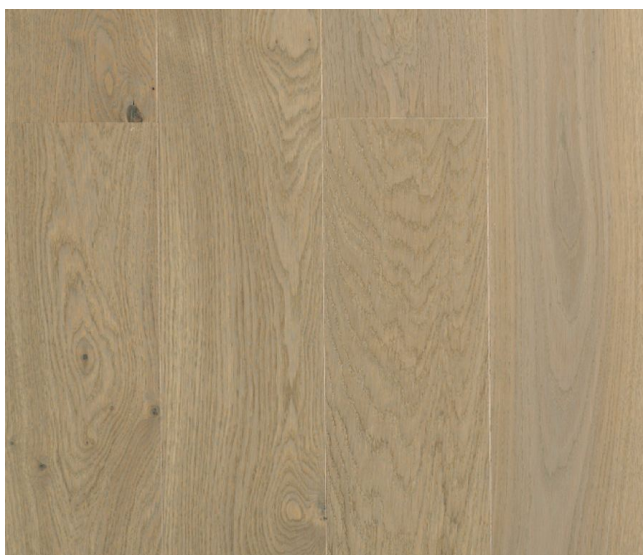

ПАРКЕТ | СТЕНОВЫЕ ПАНЕЛИ | ДВЕРИ

Инженерный паркет Woodco BERRYALLOC Palace Дуб Manoir Pearl Grey

Производитель: WOODCO

Код товара: Инженерный паркет Woodco BERRYALLOC Palace Дуб Manoir Pearl Grey

Артикул: WDC-168

Страна производства: Италия

Коллекция: BERRYALLOC Palace

Размеры: 1180x130x11 мм

Дизайн: Трехслойный инженерный паркет

Порода дерева: Дуб

Селекция: Рустик, натур, селект (по выбору заказчика)

Фаска: С фаской