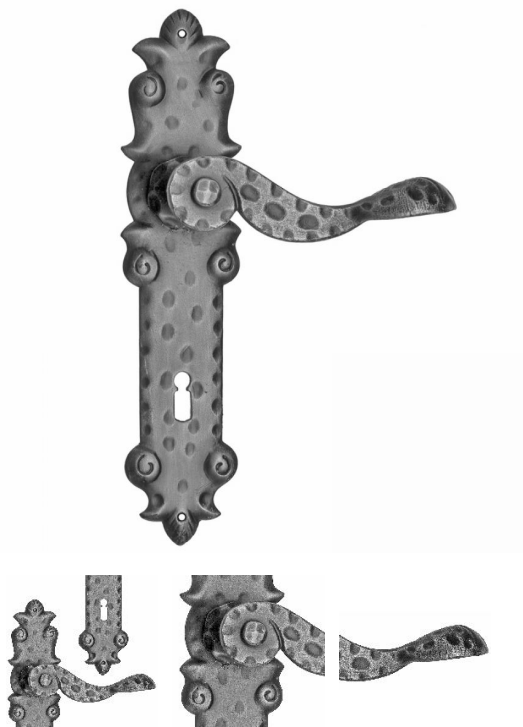

## Дверная ручка Galbusera 503

**Производитель:** GALBUSERA  
**Код товара:** Дверная ручка Galbusera 503  
**Артикул:** GBS-266  
**Цвет:** По выбору заказчика