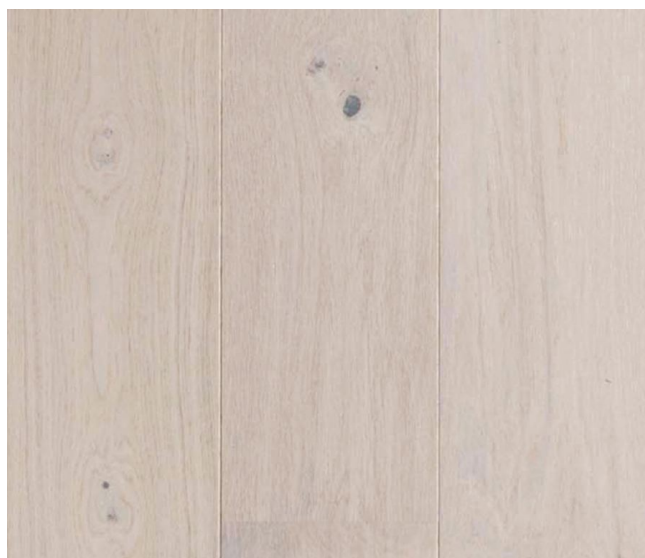

ПАРКЕТ | СТЕНОВЫЕ ПАНЕЛИ | ДВЕРИ

Инженерный паркет Woodco BERRYALLOC Palace Дуб Manoir Imperial белый

Производитель: WOODCO
Код товара: Woodco BERRYALLOC Palace Дуб Manoir Imperial белый
Артикул: WDC-169
Страна производства: Италия
Коллекция: BERRYALLOC Palace
Размеры: 1180x130x11 мм
Дизайн: Трехслойный инженерный паркет
Порода дерева: Дуб
Селекция: Рустик, натур, селек (по выбору заказчика)
Фаска: С фаской
Тип покрытия: Матовый лак
Соединение: Шип/паз
Толщина верхнего слоя: 4 мм
Тип поверхности: Полуматовая
Твёрдость породы: 3,7 по Бринеллю