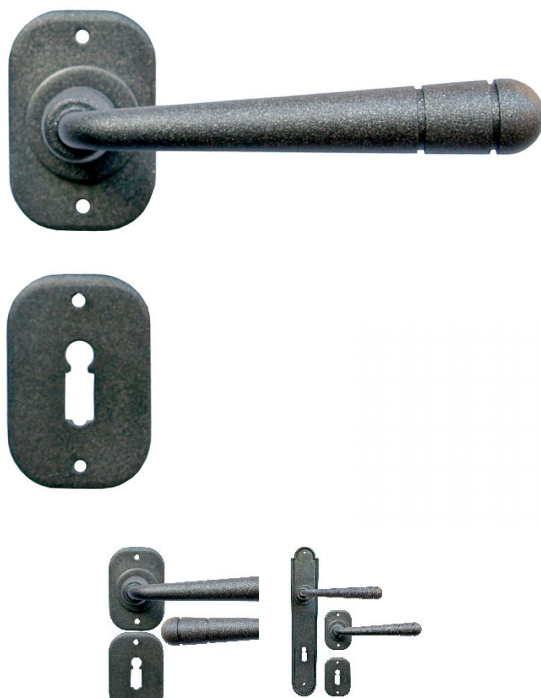

## Дверная ручка Galbusera 16

**Производитель:** GALBUSERA  
**Код товара:** Дверная ручка Galbusera 16  
**Артикул:** GBS-277  
**Цвет:** По выбору заказчика