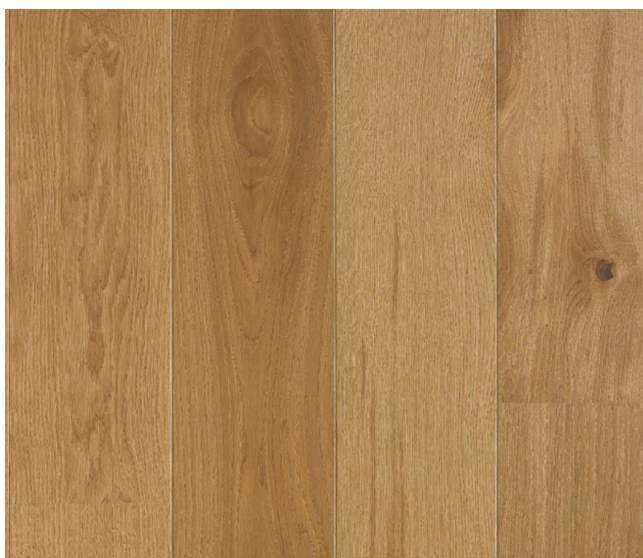

ПАРКЕТ | СТЕНОВЫЕ ПАНЕЛИ | ДВЕРИ

Инженерный паркет Woodco BERRYALLOC Palace Дуб Manoir Smoked

Производитель: WOODCO

Код товара: Инженерный паркет Woodco BERRYALLOC Palace Дуб Manoir Smoked

Артикул: WDC-170

Страна производства: Италия

Коллекция: BERRYALLOC Palace

Размеры: 1180x130x11 мм

Дизайн: Трехслойный инженерный паркет

Порода дерева: Дуб

Селекция: Рустик, натур, селект (по выбору заказчика)

Фаска: С фаской