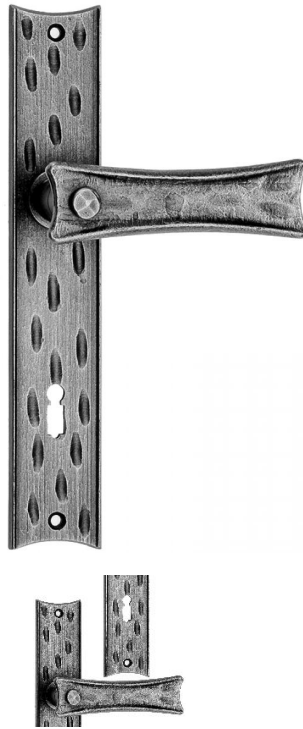

## Дверная ручка Galbusera 1040

**Производитель:** GALBUSERA  
**Код товара:** Дверная ручка Galbusera 1040  
**Артикул:** GBS-287  
**Цвет:** По выбору заказчика