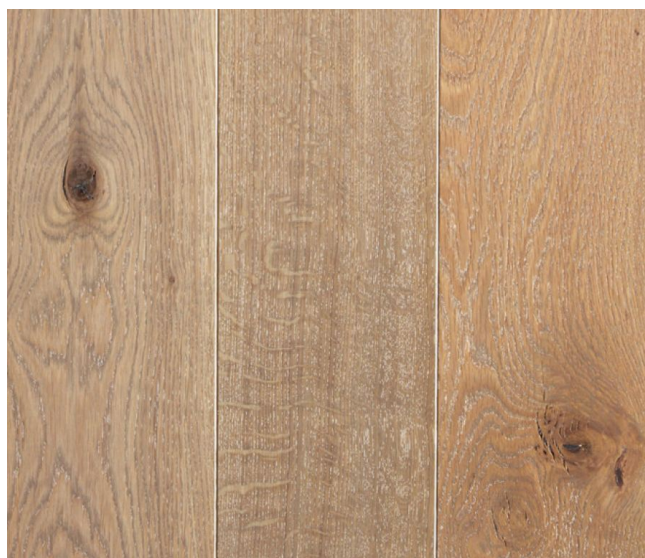

ПАРКЕТ | СТЕНОВЫЕ ПАНЕЛИ | ДВЕРИ

Инженерный паркет Woodco BERRYALLOC Prince XL Дуб Stonewashed

Производитель: WOODCO

Код товара: Инженерный паркет Woodco BERRYALLOC Prince XL Дуб Stonewashed

Артикул: WDC-172

Страна производства: Италия

Коллекция: BERRYALLOC Prince XL

Размеры: 1980x164x13,2 мм

Дизайн: Трехслойный инженерный паркет

Порода дерева: Дуб

Селекция: Рустик, натур, селект (по выбору заказчика)

Фаска: С фаской