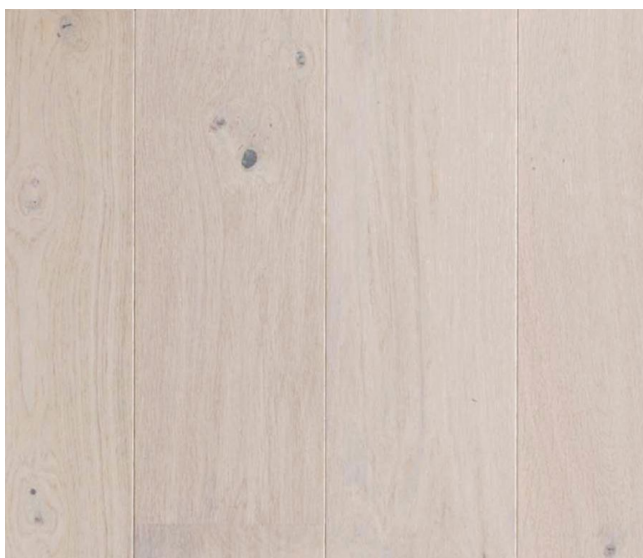

ПАРКЕТ | СТЕНОВЫЕ ПАНЕЛИ | ДВЕРИ

Инженерный паркет Woodco BERRYALLOC Prince XL Дуб Imperial White

Производитель: WOODCO

Код товара: Инженерный паркет Woodco BERRYALLOC Prince XL Дуб Imperial White

Imperial White

Артикул: WDC-173

Страна производства: Италия

Коллекция: BERRYALLOC Prince XL

Размеры: 1980x164x13,2 мм

Дизайн: Трехслойный инженерный паркет

Порода дерева: Дуб

Селекция: Рустик, натур, селект (по выбору заказчика)