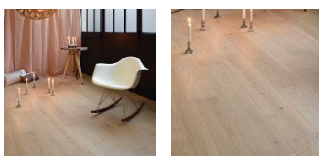

ПАРКЕТ | СТЕНОВЫЕ ПАНЕЛИ | ДВЕРИ

Инженерный паркет Woodco BERRYALLOC Prince XL Дуб Pure

Производитель: WOODCO

Код товара: Инженерный паркет Woodco BERRYALLOC Prince XL Дуб Pure

Артикул: WDC-174

Страна производства: Италия

Коллекция: BERRYALLOC Prince XL

Размеры: 1980x164x13,2 мм

Дизайн: Трехслойный инженерный паркет

Порода дерева: Дуб

Селекция: Рустик, натур, селект (по выбору заказчика)

Фаска: С фаской

Тип покрытия: Матовый лак