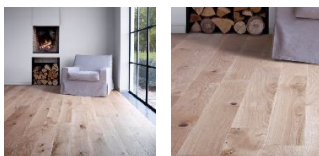

ПАРКЕТ | СТЕНОВЫЕ ПАНЕЛИ | ДВЕРИ

Инженерный паркет Woodco BERRYALLOC Prince XL Дуб Classic

Производитель: WOODCO
Код товара: Инженерный паркет Woodco BERRYALLOC Prince XL Дуб Classic
Артикул: WDC-176
Страна производства: Италия
Коллекция: BERRYALLOC Prince XL
Размеры: 1980x164x13,2 мм
Дизайн: Трехслойный инженерный паркет
Порода дерева: Дуб
Селекция: Рустик, натур, селект (по выбору заказчика)
Фаска: С фаской
Тип покрытия: Матовый лак
Соединение: Шип/паз
Толщина верхнего слоя: 4 мм
Тип поверхности: Полуматовая
Твёрдость породы: 3,7 по Бринеллю