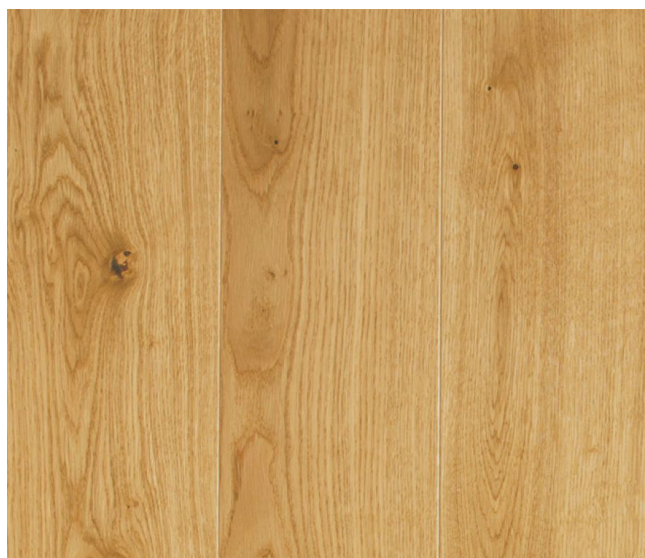

ПАРКЕТ | СТЕНОВЫЕ ПАНЕЛИ | ДВЕРИ

Инженерный паркет Woodco BERRYALLOC Prince XL Дуб Classic

Производитель: WOODCO
Код товара: Инженерный паркет Woodco BERRYALLOC Prince XL Дуб Classic
Артикул: WDC-176
Страна производства: Италия
Коллекция: BERRYALLOC Prince XL
Размеры: 1980x164x13,2 мм
Дизайн: Трехслойный инженерный паркет
Порода дерева: Дуб
Селекция: Рустик, натур, селект (по выбору заказчика)
Фаска: С фаской
Тип покрытия: Матовый лак
Соединение: Шип/паз
Толщина верхнего слоя: 4 мм
Тип поверхности: Полуматовая
Твёрдость породы: 3,7 по Бринеллю