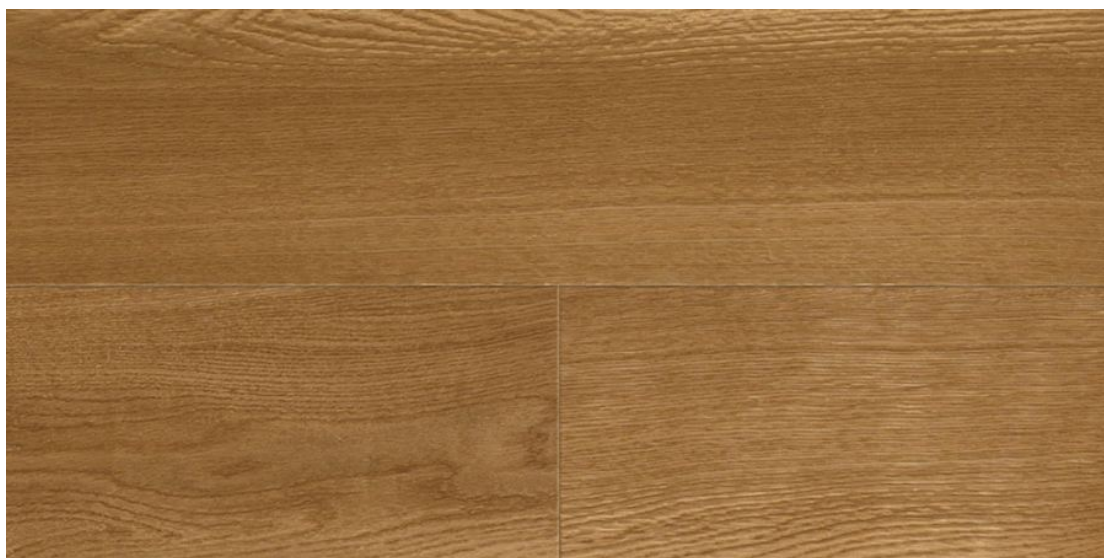

## Инженерный паркет Woodco Miràll Дуб Marrone Siena

**Производитель:** WOODCO

**Код товара:** Инженерный паркет Woodco Miràll Дуб Marrone Siena

**Артикул:** WDC-199

**Страна производства:** Италия

**Коллекция:** Miràll