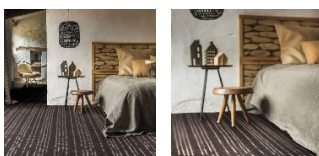

ПАРКЕТ | СТЕНОВЫЕ ПАНЕЛИ | ДВЕРИ

Ковровое покрытие Balsan LES BEST DESIGN II Maori 780 CREPUSCULE

Производитель: BALSAN

Код товара: Ковровое покрытие Balsan LES BEST DESIGN II Maori 780
CREPUSCULE

Артикул: BLS-1212