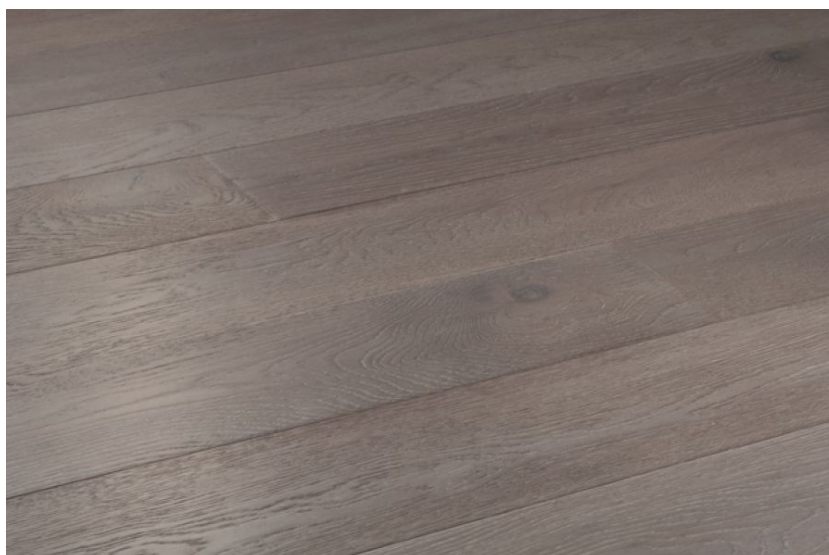

ПАРКЕТ | СТЕНОВЫЕ ПАНЕЛИ | ДВЕРИ

Инженерный паркет Woodco Alpen Parkett Smart 2013 Дуб туман

Производитель: WOODCO

Код товара: Инженерный паркет Woodco Alpen Parkett Smart 2013 Дуб туман

Артикул: WDC-206

Страна производства: Италия

Коллекция: Alpen Parkett Smart 2013

Размеры: 1800-1900x148x15 мм

Дизайн: Трехслойный инженерный паркет

Порода дерева: Дуб

Селекция: Рустик, натур, селек (по выбору клиента)

Фаска: С фаской

Тип покрытия: Матовый лак

Соединение: Шип/паз

Толщина верхнего слоя: 3,7 мм

Тип поверхности: Матовая

Твёрдость породы: 3,7 по Бринеллю

КЛИЕНТСКИЙ ЦЕНТР

+7 (800) 100 83 54

Пишите нам

+7 (495) 972 83 54