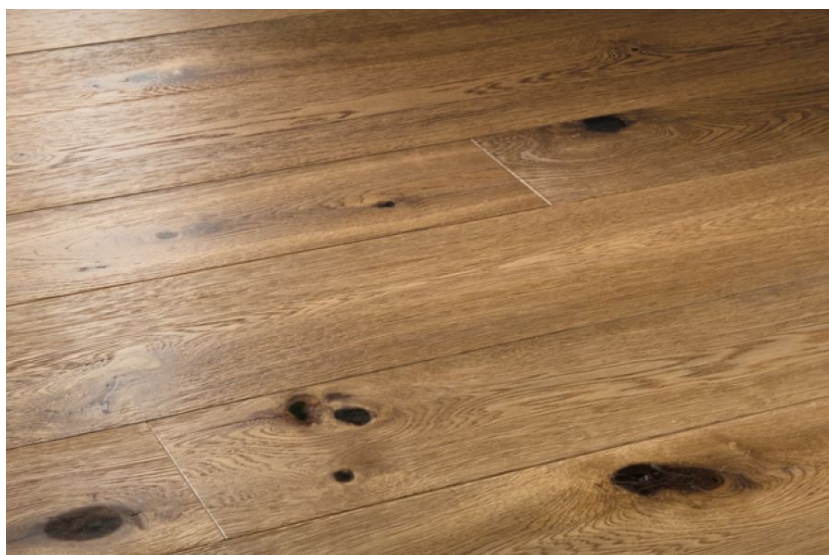

ПАРКЕТ | СТЕНОВЫЕ ПАНЕЛИ | ДВЕРИ

Инженерный паркет Woodco Alpen Parkett Smart 2013 Дуб кофе

Производитель: WOODCO

Код товара: Инженерный паркет Woodco Alpen Parkett Smart 2013 Дуб кофе

Артикул: WDC-209

Страна производства: Италия

Коллекция: Alpen Parkett Smart 2013

Размеры: 1800-1900x148x15 мм

Дизайн: Трехслойный инженерный паркет

Порода дерева: Дуб

Селекция: Рустик, натур, селект (по выбору клиента)

Фаска: С фаской

Тип покрытия: Матовый лак

Соединение: Шип/паз

Толщина верхнего слоя: 3,7 мм

Тип поверхности: Матовая, термообработка

Твёрдость породы: 3,7 по Бринеллю

КЛИЕНТСКИЙ ЦЕНТР

+7 (800) 100 83 54

Пишите нам

+7 (495) 972 83 54