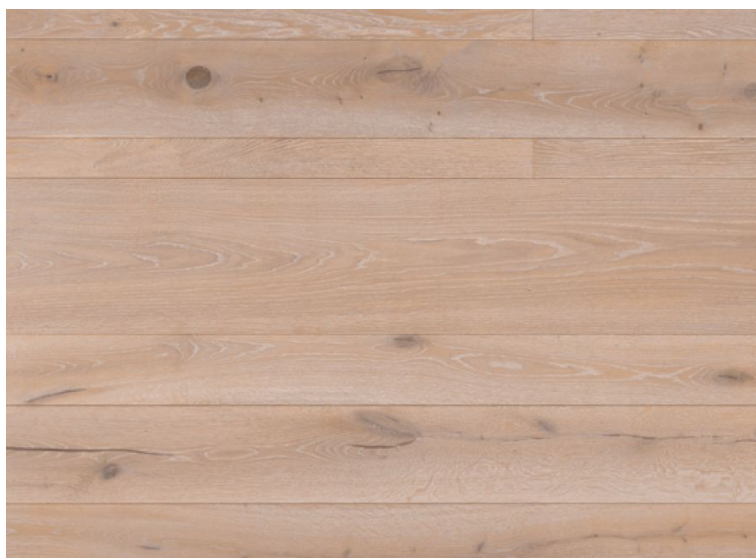

ПАРКЕТ | СТЕНОВЫЕ ПАНЕЛИ | ДВЕРИ

Инженерный паркет Woodco Must Дуб Ambition

Производитель: WOODCO

Код товара: Инженерный паркет Woodco Must Дуб Ambition

Артикул: WDC-210

Страна производства: Италия

Коллекция: Must

Размеры: 1000-2500x90-160-220-350x16 мм

Дизайн: Трехслойный инженерный паркет ручного изготовления

Порода дерева: Дуб

Селекция: Рустик, натур, селект (по выбору заказчика)

Фаска: С 4-х сторон

Тип покрытия: Масло или воск (по выбору заказчика)