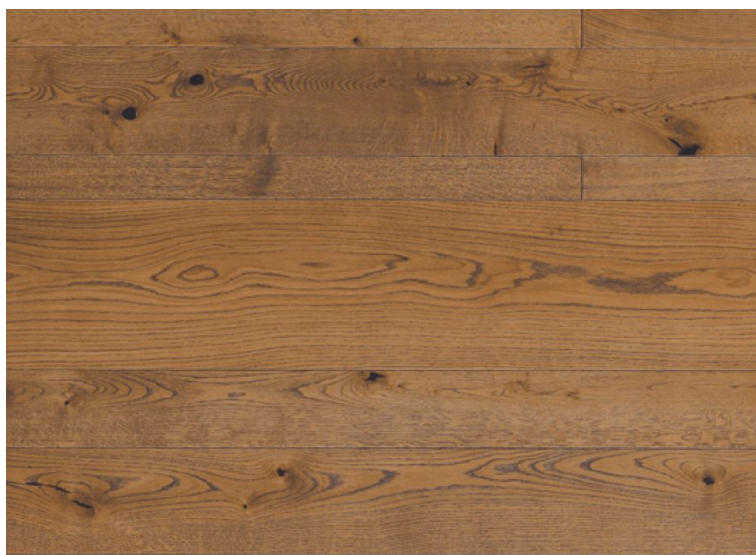

Размеры: 1000-2500x90-160-220-350x16 мм

Дизайн: Трехслойный инженерный паркет ручного изготовления

Порода дерева: Дуб

Селекция: Рустик, натур, селек (по выбору заказчика)

Фаска: С 4-х сторон

Тип покрытия: Масло или воск (по выбору заказчика)