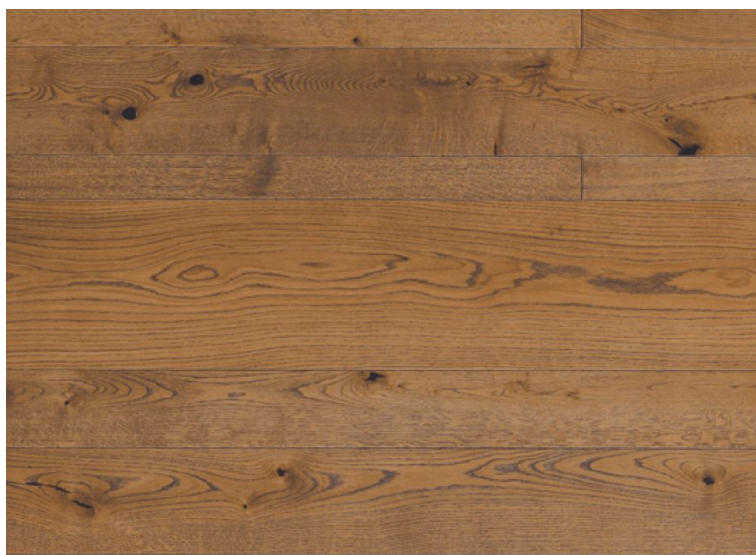

ПАРКЕТ | СТЕНОВЫЕ ПАНЕЛИ | ДВЕРИ

Инженерный паркет Woodco Must Дуб Passion

Производитель: WOODCO

Код товара: Инженерный паркет Woodco Must Дуб Passion

Артикул: WDC-211

Страна производства: Италия

Коллекция: Must

Размеры: 1000-2500x90-160-220-350x16 мм

Дизайн: Трехслойный инженерный паркет ручного изготовления

Порода дерева: Дуб

Селекция: Рустик, натур, селект (по выбору заказчика)

Фаска: С 4-х сторон

Тип покрытия: Масло или воск (по выбору заказчика)

Соединение: Шип/паз

Толщина верхнего слоя: 4 мм

Тип поверхности: Матовая, брашированная

Твёрдость породы: 3,7 по Бринеллю

КЛИЕНТСКИЙ ЦЕНТР

+7 (800) 100 83 54

Пишите нам

+7 (495) 972 83 54

#designstudioparquet