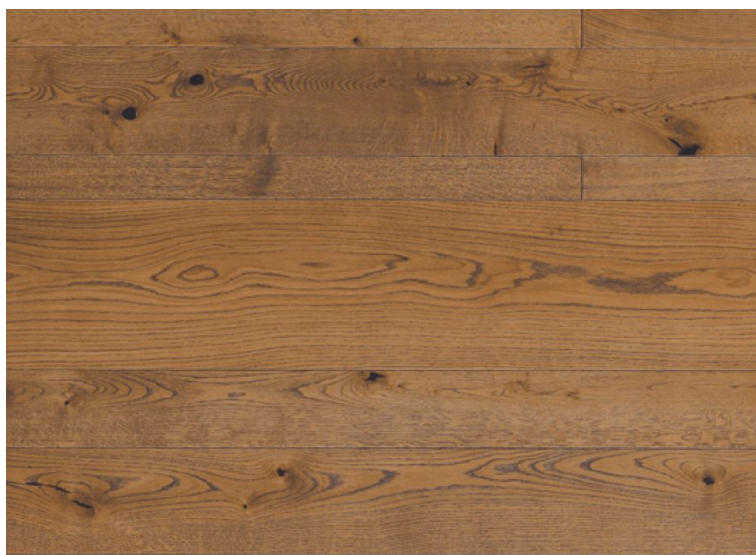

Размеры: 1000-2500x90-160-220-350x16 мм

Дизайн: Трехслойный инженерный паркет ручного изготовления

Порода дерева: Дуб

Селекция: Рустик, натур, селект (по выбору заказчика)

Фаска: С 4-х сторон

Тип покрытия: Масло или воск (по выбору заказчика)