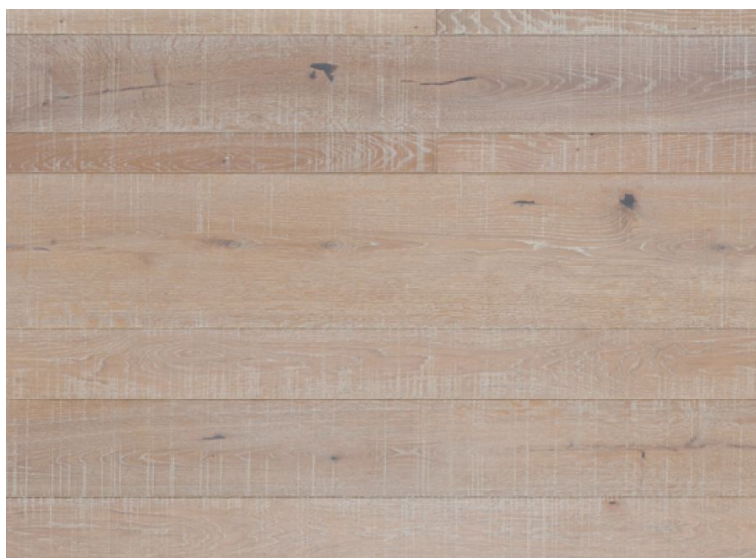

ПАРКЕТ | СТЕНОВЫЕ ПАНЕЛИ | ДВЕРИ

Инженерный паркет Woodco Must Дуб More

Производитель: WOODCO

Код товара: Инженерный паркет Woodco Must Дуб More

Артикул: WDC-214

Страна производства: Италия

Коллекция: Must

Размеры: 1000-2500x90-160-220-350x16 мм

Дизайн: Трехслойный инженерный паркет ручного изготовления

Порода дерева: Дуб

Селекция: Рустик, натур, селект (по выбору заказчика)

Фаска: С 4-х сторон

Тип покрытия: Масло или воск (по выбору заказчика)

Соединение: Шип/паз

Толщина верхнего слоя: 4 мм

Тип поверхности: Матовая, с эффектом распила

Твёрдость породы: 3,7 по Бринеллю

КЛИЕНТСКИЙ ЦЕНТР

+7 (800) 100 83 54

Пишите нам

+7 (495) 972 83 54

#designstudioparquet