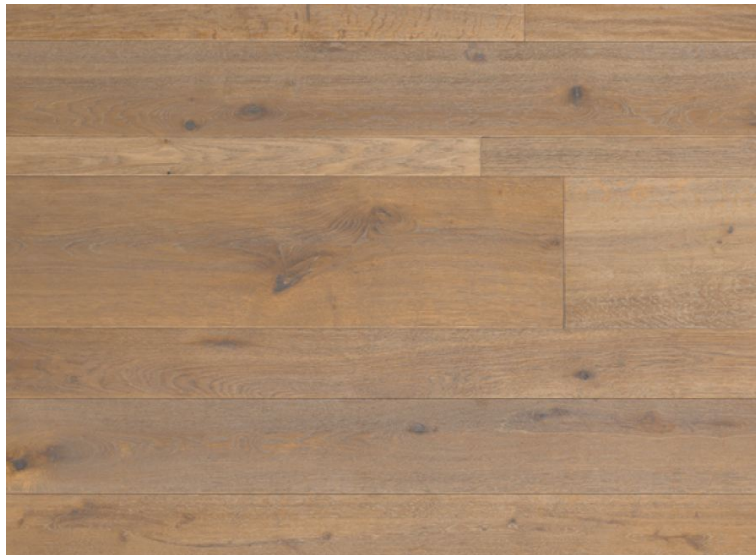

ПАРКЕТ | СТЕНОВЫЕ ПАНЕЛИ | ДВЕРИ

Инженерный паркет Woodco Must Дуб Cool

Производитель: WOODCO

Код товара: Инженерный паркет Woodco Must Дуб Cool

Артикул: WDC-215

Страна производства: Италия

Коллекция: Must

Размеры: 1000-2500x90-160-220-350x16 мм

Дизайн: Трехслойный инженерный паркет ручного изготовления

Порода дерева: Дуб

Селекция: Рустик, натур, селект (по выбору заказчика)

Фаска: С 4-х сторон

Тип покрытия: Масло или воск (по выбору заказчика)

Соединение: Шип/паз