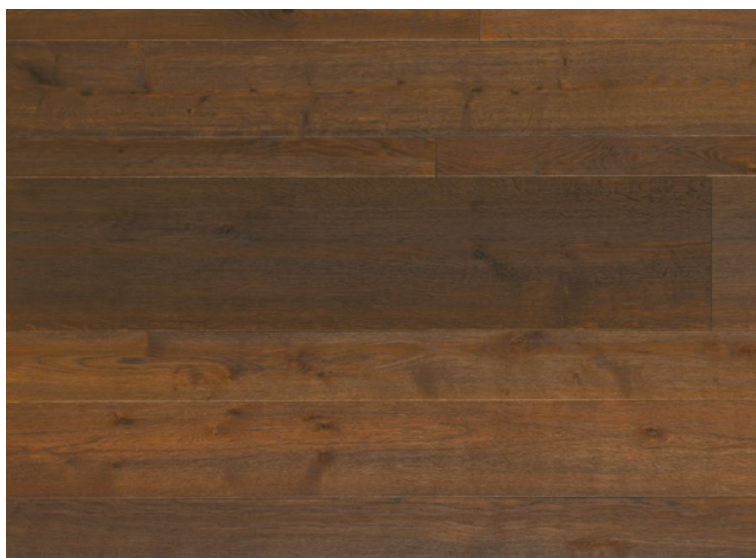

ПАРКЕТ | СТЕНОВЫЕ ПАНЕЛИ | ДВЕРИ

Инженерный паркет Woodco Must Дуб Precious

Производитель: WOODCO

Код товара: Инженерный паркет Woodco Must Дуб Precious

Артикул: WDC-216

Страна производства: Италия

Коллекция: Must

Размеры: 1000-2500x90-160-220-350x16 мм

Дизайн: Трехслойный инженерный паркет ручного изготовления

Порода дерева: Дуб

Селекция: Рустик, натур, селек (по выбору заказчика)

Фаска: С 4-х сторон

Тип покрытия: Масло или воск (по выбору заказчика)

Соединение: Шип/паз

Толщина верхнего слоя: 4 мм

Тип поверхности: Матовая

Твёрдость породы: 3,7 по Бринеллю

КЛИЕНТСКИЙ ЦЕНТР

+7 (800) 100 83 54

Пишите нам

+7 (495) 972 83 54

#designstudioparquet