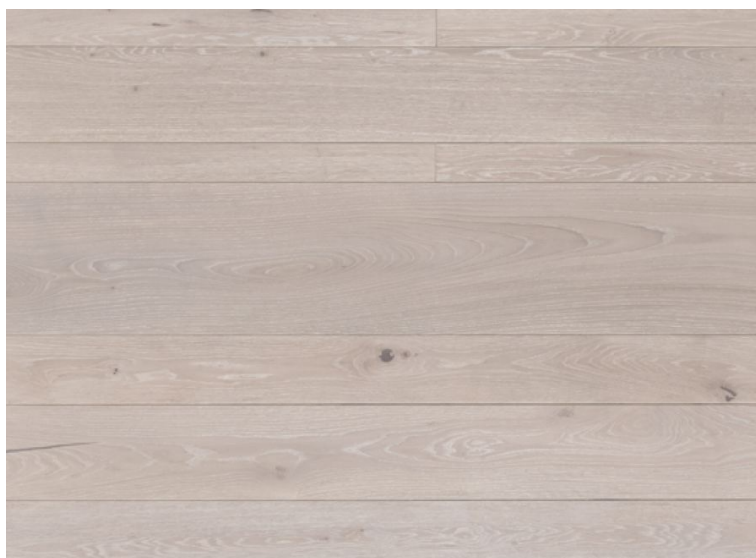

ПАРКЕТ | СТЕНОВЫЕ ПАНЕЛИ | ДВЕРИ

Инженерный паркет Woodco Must Дуб Like

Производитель: WOODCO

Код товара: Инженерный паркет Woodco Must Дуб Like

Артикул: WDC-219

Страна производства: Италия

Коллекция: Must

Размеры: 1000-2500x90-160-220-350x16 мм

Дизайн: Трехслойный инженерный паркет ручного изготовления

Порода дерева: Дуб

Селекция: Рустик, натур, селект (по выбору заказчика)

Фаска: С 4-х сторон

Тип покрытия: Масло или воск (по выбору заказчика)

Соединение: Шип/паз

Толщина верхнего слоя: 4 мм

Тип поверхности: Матовая, брашированная

Твёрдость породы: 3,7 по Бринеллю

КЛИЕНТСКИЙ ЦЕНТР

+7 (800) 100 83 54

Пишите нам

+7 (495) 972 83 54

#designstudioparquet