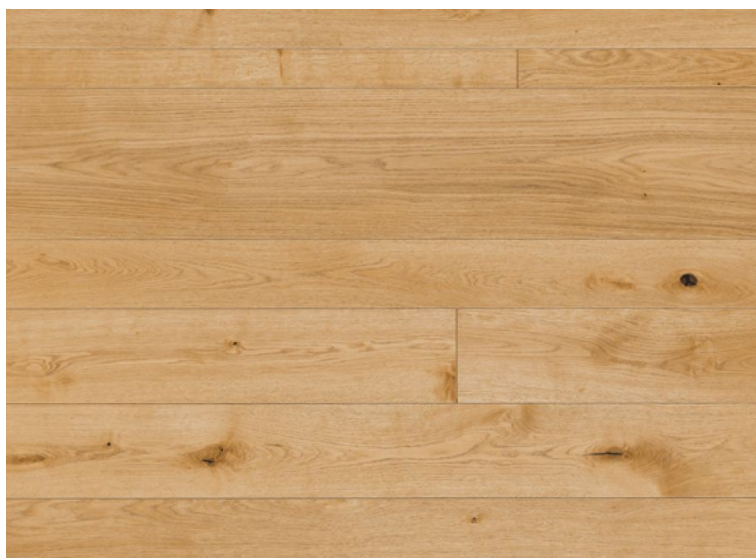

ПАРКЕТ | СТЕНОВЫЕ ПАНЕЛИ | ДВЕРИ

Инженерный паркет Woodco Must Дуб Mark

Производитель: WOODCO

Код товара: Инженерный паркет Woodco Must Дуб Mark

Артикул: WDC-220

Страна производства: Италия

Коллекция: Must

Размеры: 1000-2500x90-160-220-350x16 мм

Дизайн: Трехслойный инженерный паркет ручного изготовления

Порода дерева: Дуб

Селекция: Рустик, натур, селек (по выбору заказчика)

Фаска: С 4-х сторон

Тип покрытия: Масло или воск (по выбору заказчика)

Соединение: Шип/паз