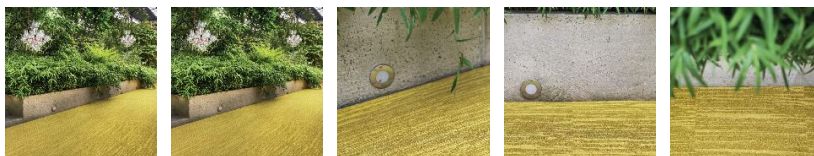

ПАРКЕТ | СТЕНОВЫЕ ПАНЕЛИ | ДВЕРИ

Ковровое покрытие Balsan INFINI COLORS Jungle 220

Производитель: BALSAN

Код товара: Ковровое покрытие Balsan INFINI COLORS Jungle 220

Артикул: BLS-1402

Вес: 4365 гр/кв.м / 4570 гр/кв.м

Толщина изделия: 6,8 мм / 9,7 мм

Страна производства: Франция

Коллекция: INFINI COLORS Jungle/Jungle Sonic Confort

Размеры: 500x500 мм

Материал изделия: 100% полиамид Ecosyl

Основание: Битум / Войлок

КЛИЕНТСКИЙ ЦЕНТР