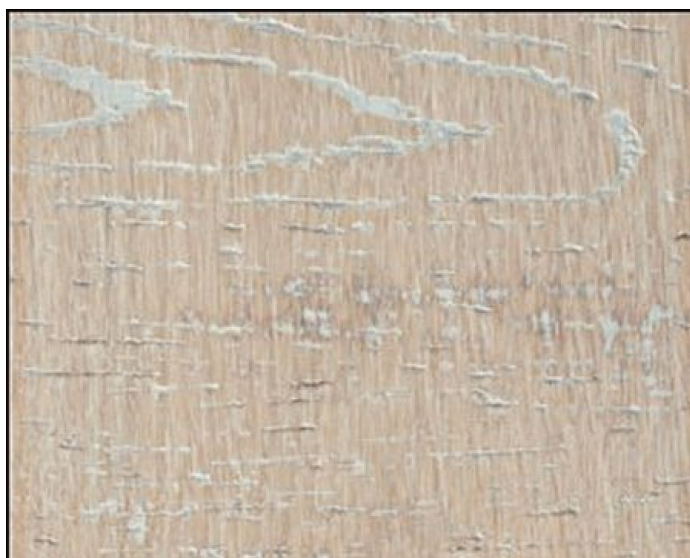

ПАРКЕТ | СТЕНОВЫЕ ПАНЕЛИ | ДВЕРИ

Инженерный паркет Woodco Alpen Parkett Art&design Fiamma Пепел

Производитель: WOODCO
Код товара: Woodco Alpen Parkett Art&design Fiamma Пепел
Артикул: WDC-234
Страна производства: Италия
Коллекция: Alpen Parkett Art&design Fiamma
Размеры: 1830-1900x148x15 мм
Дизайн: Ручная обработка поверхности
Порода дерева: Дуб
Селекция: Рустик, натур, селект (по выбору клиента)
Фаска: С фаской
Тип покрытия: Лак
Соединение: Шип/паз
Толщина верхнего слоя: 3,7 мм
Тип поверхности: Полуматовая или глянцевая, прессованная и гравированная
Твёрдость породы: 3,7 по Бринеллю