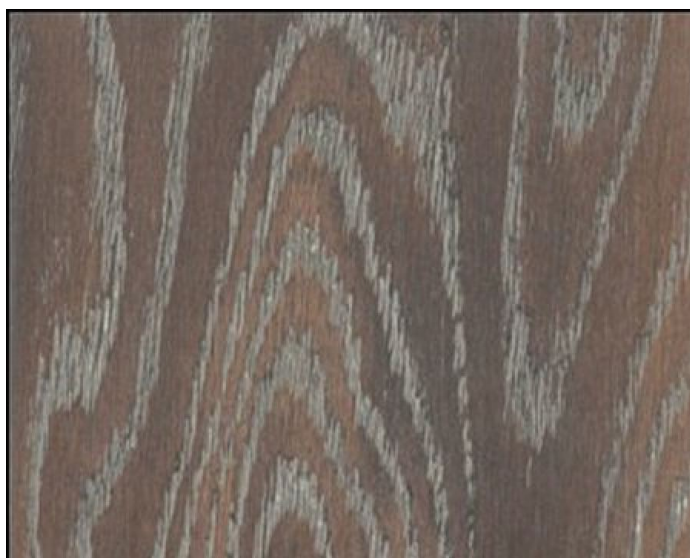

ПАРКЕТ | СТЕНОВЫЕ ПАНЕЛИ | ДВЕРИ

Инженерный паркет Woodco Alpen Parkett Art&design Decapre Графит

Производитель: WOODCO
Код товара: Woodco Alpen Parkett Art&design Decapre Графит
Артикул: WDC-237
Страна производства: Италия
Коллекция: Alpen Parkett Art&design Decapre
Размеры: 1830-1900x148x15 мм
Дизайн: Ручная обработка поверхности
Порода дерева: Дуб
Селекция: Рустик, натур, селект (по выбору клиента)
Фаска: С фаской
Тип покрытия: Лак
Соединение: Шип/паз
Толщина верхнего слоя: 3,7 мм
Тип поверхности: Полуматовая, декапе
Твёрдость породы: 3,7 по Бринеллю