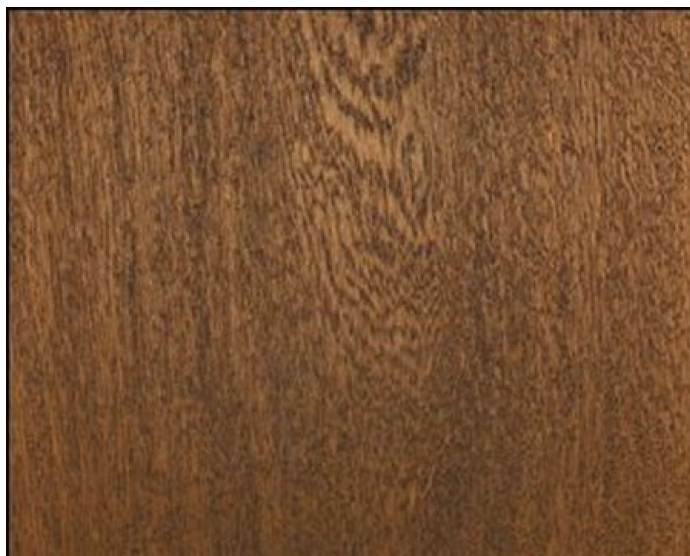

ПАРКЕТ | СТЕНОВЫЕ ПАНЕЛИ | ДВЕРИ

Инженерный паркет Woodco Alpen Parkett Art&design Chrome Грецкий орех

Производитель: WOODCO
Код товара: Woodco Alpen Parkett Art&design Chrome Грецкий орех
Артикул: WDC-244
Страна производства: Италия
Коллекция: Alpen Parkett Art&design Chrome
Размеры: 1860-1900x190x15 мм
Дизайн: Ручная обработка поверхности
Порода дерева: Дуб
Селекция: Рустик, натур, селект (по выбору клиента)
Фаска: С фаской
Тип покрытия: Лак
Соединение: Шип/паз
Толщина верхнего слоя: 3,7 мм
Тип поверхности: Полуматовая
Твёрдость породы: 3,7 по Бринеллю