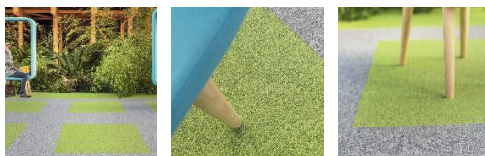

ПАРКЕТ | СТЕНОВЫЕ ПАНЕЛИ | ДВЕРИ

Ковровое покрытие Balsan Pilote²/Pilote² Sonic Confort 220

Производитель: BALSAN

Код товара: Ковровое покрытие Balsan Pilote²/Pilote² Sonic Confort 220

Артикул: BLS-1640

Вес: 4200 гр/кв.м / 4200 гр/кв.м

Толщина изделия: 5,8 мм / 9,3 мм

Страна производства: Франция

Коллекция: Pilote²/Pilote² Sonic Confort

Размеры: 500x500 мм

Материал изделия: 100% полиамид

Основание: Текстиль

КЛИЕНТСКИЙ ЦЕНТР

+7 (800) 100 83 54