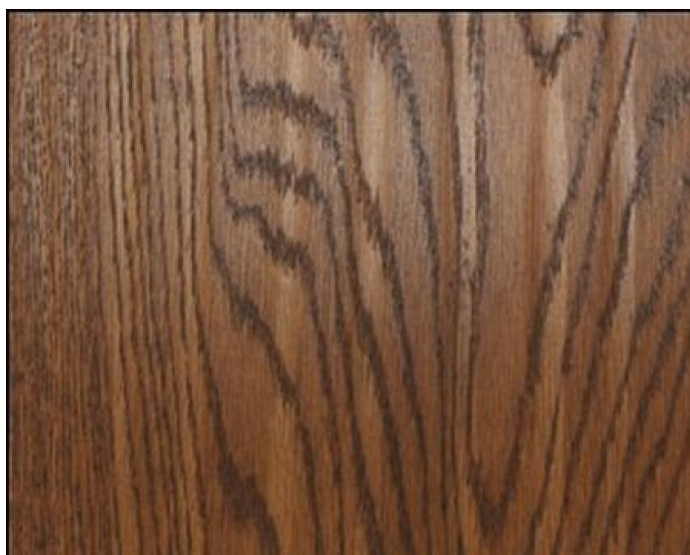

ПАРКЕТ | СТЕНОВЫЕ ПАНЕЛИ | ДВЕРИ

Инженерный паркет Woodco Alpen Parkett Art&design Hand Ячмень

Производитель: WOODCO

Код товара: Woodco Alpen Parkett Art&design Hand Ячмень

Артикул: WDC-264

Страна производства: Италия

Коллекция: Alpen Parkett Art&design Hand

Размеры: 1860-1900x190x15 мм

Дизайн: Ручная обработка поверхности

Порода дерева: Дуб

Селекция: Рустик, натур, селект (по выбору клиента)

Фаска: С фаской

Тип покрытия: Лак