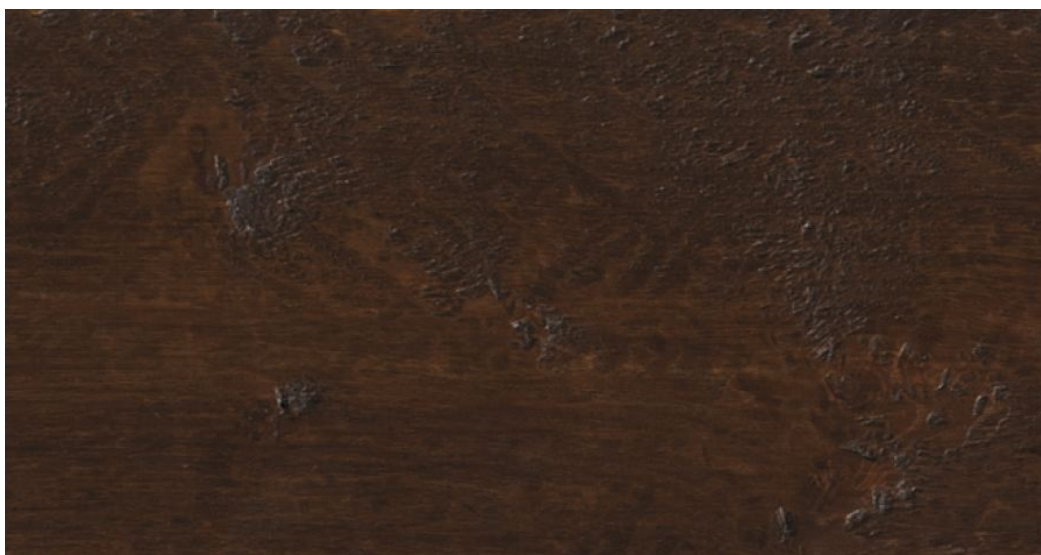

## Инженерный паркет Woodco Alpen Parkett Timeless Memory Оливия

**Производитель:** WOODCO  
**Код товара:** Woodco Alpen Parkett Timeless Memory Оливия  
**Артикул:** WDC-266  
**Страна производства:** Италия  
**Коллекция:** Alpen Parkett Timeless Memory  
**Размеры:** 1600-2200x150-190-220x14 мм  
**Дизайн:** Ручная обработка поверхности  
**Порода дерева:** Дуб  
**Селекция:** Рустик, натур, селек (по выбору заказчика)  
**Фаска:** С фаской  
**Тип покрытия:** Масло-воск, последний слой воска  
**Соединение:** Шип/паз  
**Толщина верхнего слоя:** 3,7 мм  
**Тип поверхности:** Матовая, ручное строгание  
**Твёрдость породы:** 3,7 по Бринеллю