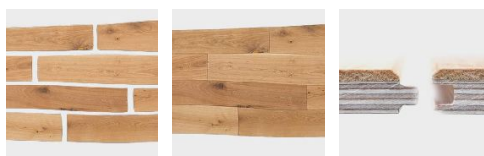

## Инженерный паркет Volefloor Curv8 Дуб Memuru

**Производитель:** BOLEFLOOR  
**Код товара:** Инженерный паркет Volefloor Curv8 Дуб Memuru  
**Артикул:** 1723-28  
**Страна производства:** Голландия  
**Коллекция:** Curv8  
**Размеры:** 1800x142-235x11,7 мм  
**Порода дерева:** Дуб  
**Селекция:** Рустик, натур, селект (по выбору заказчика)  
**Фаска:** Да  
**Тип покрытия:** Без покрытия  
**Соединение:** Шип/паз  
**Толщина верхнего слоя:** 3,2 мм  
**Твёрдость породы:** 3,7 по Бринеллю