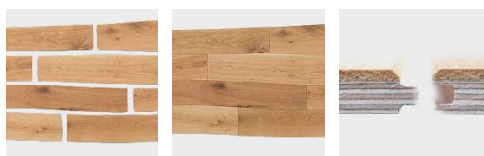

ПАРКЕТ | СТЕНОВЫЕ ПАНЕЛИ | ДВЕРИ

Инженерный паркет Volefloor Curv8 Дуб Bruarfoss

Производитель: BOLEFLOOR
Код товара: Инженерный паркет Volefloor Curv8 Дуб Bruarfoss
Артикул: 1723-19
Страна производства: Голландия
Коллекция: Curv8
Размеры: 1800x142-235x11,7 мм
Порода дерева: Дуб
Селекция: Рустик, натур, селект (по выбору заказчика)
Фаска: Да
Тип покрытия: Без покрытия
Соединение: Шип/паз
Толщина верхнего слоя: 3,2 мм
Твёрдость породы: 3,7 по Бринеллю