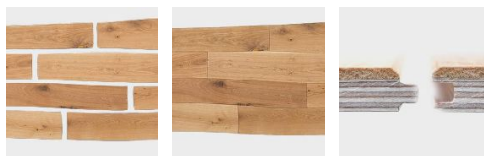

ПАРКЕТ | СТЕНОВЫЕ ПАНЕЛИ | ДВЕРИ

Инженерный паркет Volefloor Curv8 Дуб Мера

Производитель: BOLEFLOOR
Код товара: Инженерный паркет Volefloor Curv8 Дуб Мера
Артикул: 1723-29
Страна производства: Голландия
Коллекция: Curv8
Размеры: 1800x142-235x11,7 мм
Порода дерева: Дуб
Селекция: Рустик, натур, селект (по выбору заказчика)
Фаска: Да
Тип покрытия: Без покрытия
Соединение: Шип/паз
Толщина верхнего слоя: 3,2 мм
Твёрдость породы: 3,7 по Бринеллю