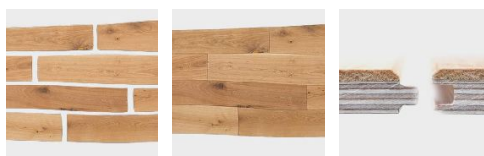

## Инженерный паркет Volefloor Curv8 Дуб Tara

**Производитель:** BOLEFLOOR  
**Код товара:** Инженерный паркет Volefloor Curv8 Дуб Tara  
**Артикул:** 1723-39  
**Страна производства:** Голландия  
**Коллекция:** Curv8  
**Размеры:** 1800x142-235x11,7 мм  
**Порода дерева:** Дуб  
**Селекция:** Рустик, натур, селект (по выбору заказчика)  
**Фаска:** Да  
**Тип покрытия:** Без покрытия  
**Соединение:** Шип/паз  
**Толщина верхнего слоя:** 3,2 мм  
**Твёрдость породы:** 3,7 по Бринеллю