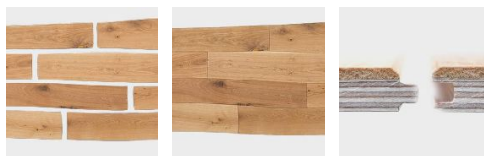

ПАРКЕТ | СТЕНОВЫЕ ПАНЕЛИ | ДВЕРИ

Инженерная доска Bolefloor Curv8 Дуб Tungnaa

Производитель: BOLEFLOOR
Код товара: Инженерный паркет Bolefloor Curv8 Дуб Tungnaa
Артикул: 1723-41
Страна производства: Голландия
Коллекция: Curv8
Размеры: 1800x142-235x11,7 мм
Порода дерева: Дуб
Селекция: Рустик, натур, селект (по выбору заказчика)
Фаска: Да
Тип покрытия: Без покрытия
Соединение: Шип/паз
Толщина верхнего слоя: 3,2 мм
Твёрдость породы: 3,7 по Бринеллю