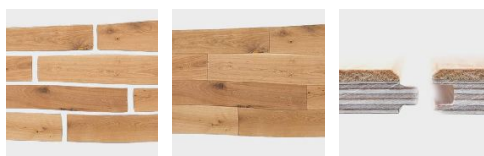

ПАРКЕТ | СТЕНОВЫЕ ПАНЕЛИ | ДВЕРИ

Инженерный паркет Bolefloor Curv8 Дуб Zambezi

Производитель: BOLEFLOOR
Код товара: Инженерный паркет Bolefloor Curv8 Дуб Zambezi
Артикул: 1723-42
Страна производства: Голландия
Коллекция: Curv8
Размеры: 1800x142-235x11,7 мм
Порода дерева: Дуб
Селекция: Рустик, натур, селект (по выбору заказчика)
Фаска: Да
Тип покрытия: Без покрытия
Соединение: Шип/паз
Толщина верхнего слоя: 3,2 мм
Твёрдость породы: 3,7 по Бринеллю