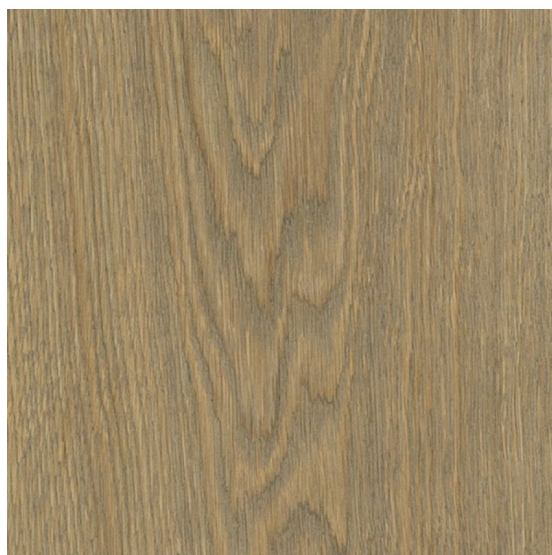

ПАРКЕТ | СТЕНОВЫЕ ПАНЕЛИ | ДВЕРИ

Инженерный паркет Bolefloor Curv8 Дуб Semuc Champey

Производитель: BOLEFLOOR

Код товара: Инженерный паркет Bolefloor Curv8 Дуб Semuc Champey

Артикул: 1723-37

Страна производства: Голландия

Коллекция: Curv8

Размеры: 1800x142-235x11,7 мм

Порода дерева: Дуб

Селекция: Рустик, натур, селект (по выбору заказчика)

Фаска: Да

Тип покрытия: Без покрытия

Соединение: Шип/паз

Толщина верхнего слоя: 3,2 мм