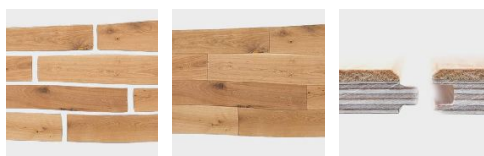

ПАРКЕТ | СТЕНОВЫЕ ПАНЕЛИ | ДВЕРИ

Инженерный паркет Bolefloor Curv8 Дуб Semuc Champey

Производитель: BOLEFLOOR

Код товара: Инженерный паркет Bolefloor Curv8 Дуб Semuc Champey

Артикул: 1723-37

Страна производства: Голландия

Коллекция: Curv8

Размеры: 1800x142-235x11,7 мм

Порода дерева: Дуб

Селекция: Рустик, натур, селект (по выбору заказчика)

Фаска: Да

Тип покрытия: Без покрытия

Соединение: Шип/паз

Толщина верхнего слоя: 3,2 мм