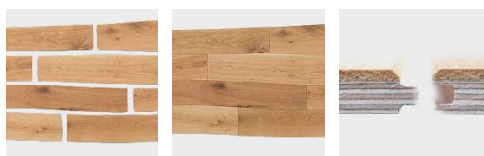

## Инженерный паркет Volefloor Curv8 Дуб Lena

**Производитель:** BOLEFLOOR  
**Код товара:** Инженерный паркет Volefloor Curv8 Дуб Lena  
**Артикул:** 1723-27  
**Страна производства:** Голландия  
**Коллекция:** Curv8  
**Размеры:** 1800x142-235x11,7 мм  
**Порода дерева:** Дуб  
**Селекция:** Рустик, натур, селект (по выбору заказчика)  
**Фаска:** Да  
**Тип покрытия:** Без покрытия  
**Соединение:** Шип/паз  
**Толщина верхнего слоя:** 3,2 мм  
**Твёрдость породы:** 3,7 по Бринеллю